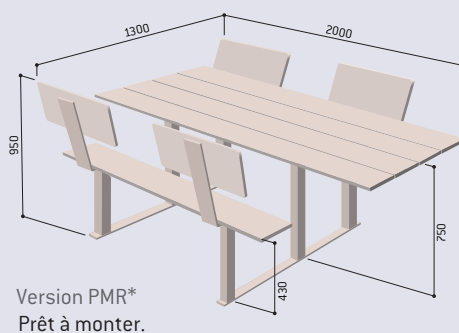

SCHÉMA

FINITION - PEINTURE

- > Tubes d'acier peint sur zinc RAL 9005
- > Bois finition acajou

Finition acier

RAL 9005

Finition bois

Acajou