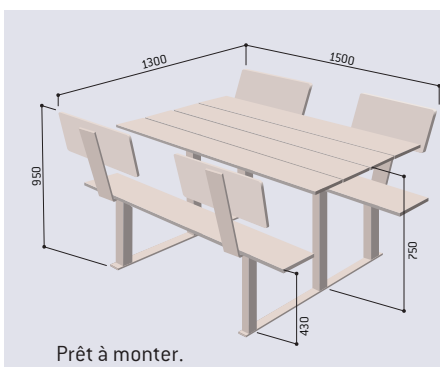

SCHÉMA

FINITION - PEINTURE

- > Tubes d'acier peint sur zinc RAL 9005
- > Bois finition acajou

Finition acier

RAL 9005

Finition bois

Acajou