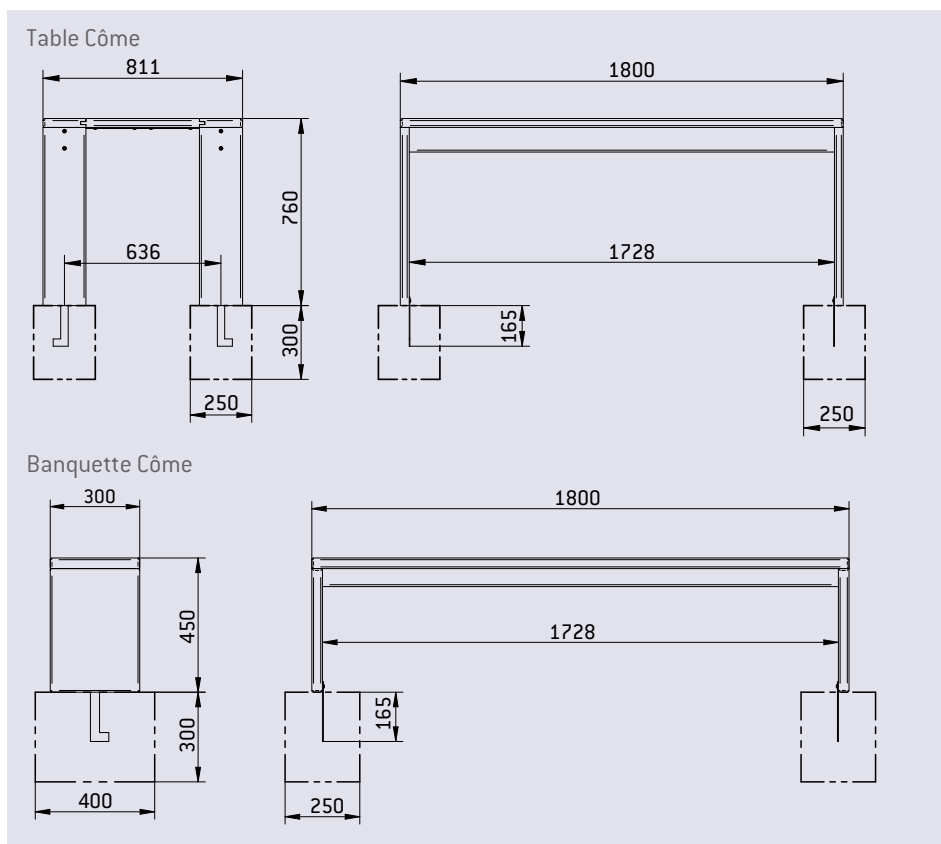

Tables de pique-nique

ENSEMBLE DE PIQUE-NIQUE CÔME

CARACTÉRISTIQUES TECHNIQUES

- > Bois exotique certifié FSC
- > Dimensions table :
Lg 1800 x l 810 x h 760 mm
- > Dimensions banquette :
Lg 1800 x l 300 x h 450 mm

RECOMMANDATIONS DE POSE

- > Fixation par crosses de scellement fournies

RÉFÉRENCES

Ensemble table + 2 banquettes	Réf. 209462
Table seule	Réf. 209465
Banquette seule	Réf. 209466

SCHÉMAS

FINITION - PEINTURE

- > Finition lasuré chêne clair ou acajou