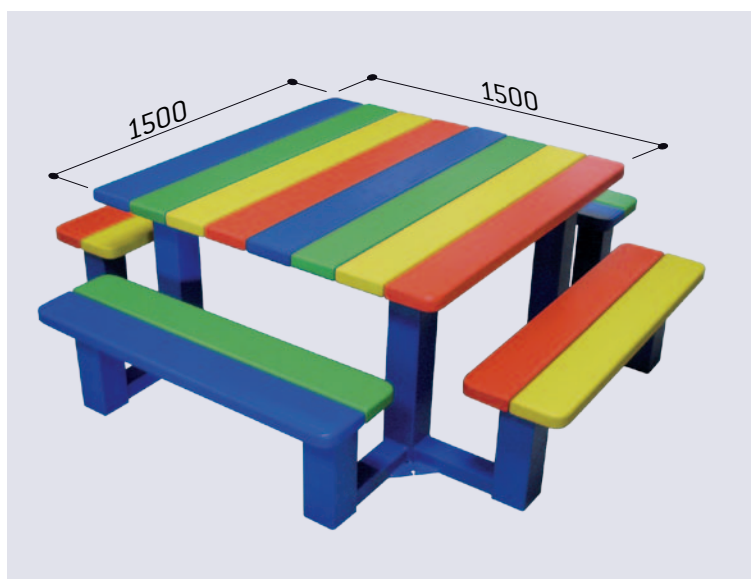

SCHÉMA

FINITION - PEINTURE

- > Peint sur zinc selon nos coloris aux choix
- > Laqué selon nos coloris aux choix