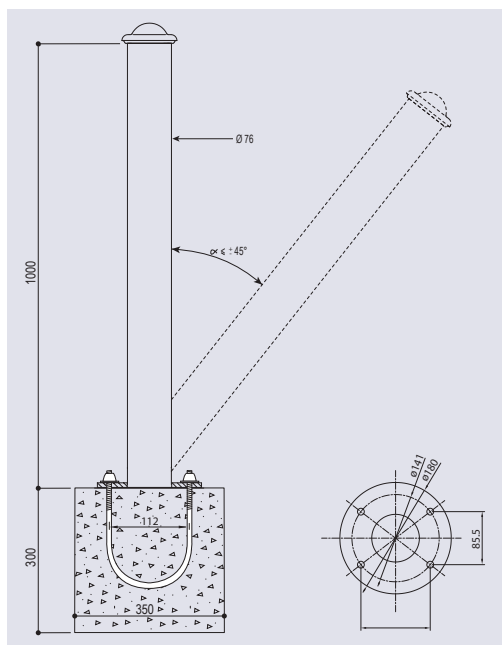

→ POTELETS AMORTICHOC®

CARACTÉRISTIQUES TECHNIQUES

- > Accepte la poussée d'un véhicule et revient à une position verticale parfaite grâce à son articulation nouvelle génération
- > Potelet acier Ø 76 mm
- > 4 pommeaux décoratif au choix ou finition tête carrefour
- > Inclinaison maximale accrue : 45°

RECOMMANDATIONS DE POSE

- > Fixation au sol par étrier de scellement fourni

RÉFÉRENCES ET DIMENSIONS

Pommeaux :	City	Agora	Boule	Forum
Ht. Hors Sol	1105 mm	1035 mm	1102 mm	1073 mm
Références	206632	206630	206631	206636
	Galva		Peint sur galva	
Tête carrefour	206633		206634	

PLAN DE SCELLEMENT