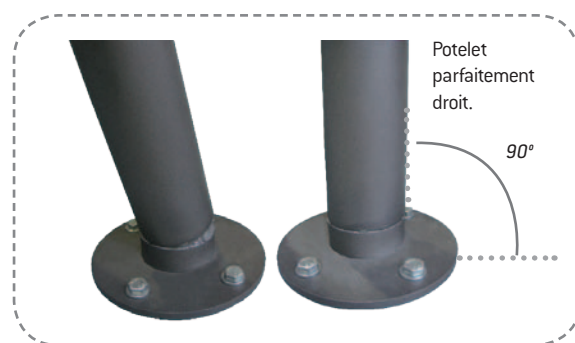

→ POTELETS AMORTICHOC®

CARACTÉRISTIQUES TECHNIQUES

- > Accepte la poussée d'un véhicule et revient à une position verticale parfaite grâce à son articulation nouvelle génération
- > Potelet acier Ø 76 mm
- > 4 pommeaux décoratif au choix ou finition tête carrefour
- > Inclinaison maximale accrue : 45°

RECOMMANDATIONS DE POSE

- > Fixation au sol par étrier de scellement fourni

RÉFÉRENCES ET DIMENSIONS

Pommeaux :	City	Agora	Boule	Forum
Ht. Hors Sol	1105 mm	1035 mm	1102 mm	1073 mm
Références	206632	206630	206631	206636
	Galva		Peint sur galva	
Tête carrefour	206633		206634	

PLAN DE SCELLEMENT