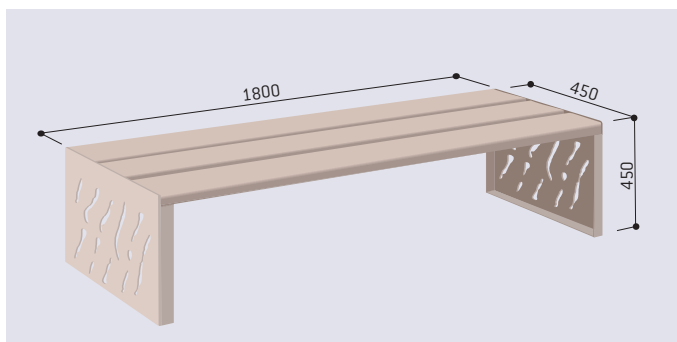

Banquettes

BANQUETTE VENISE

CARACTÉRISTIQUES TECHNIQUES

- > Longueur d'assise : 1800 mm
- > Structure en acier : 450 x 450 mm, ép. 3 mm peint sur zinc selon nos coloris
- > Assise et dossier en bois exotique certifié FSC ép. 36 mm, finition lasuré chêne clair ou acajou

RECOMMANDATIONS DE POSE

- > Fixation par tiges d'ancrage fournies
- > Prêt à monter

RÉFÉRENCE

Longueur 1800 mm - Acier & bois

209169

SCHÉMA

FINITION - PEINTURE

- > Acier peint sur zinc selon nos coloris
- > Bois lasuré chêne clair ou acajou

Nos couleurs standard

Finitions bois