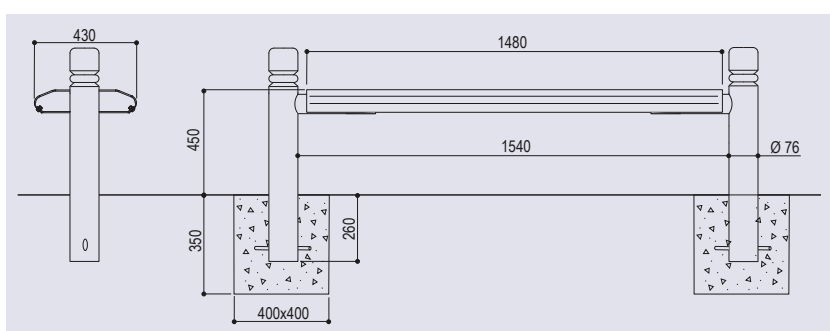

Banquettes

BANQUETTE LUGANO Ø 76 mm

CARACTÉRISTIQUES TECHNIQUES

- > Longueur d'assise : 1500 mm
- > Structure en tube acier Ø 76 mm
- > Assise en tôle perforée 2,5 mm, plis écrasés et angles arrondis de sécurité aux extrémités
- > Quatre pommeaux décoratifs au choix

RECOMMANDATIONS DE POSE

- > Fixation par scellement direct

RÉFÉRENCES

Pommeaux :	City	Agora	Boule	Forum
Références	209330	209331	209332	209333

SCHÉMA

FINITION - PEINTURE

- > Acier peint sur zinc selon nos coloris