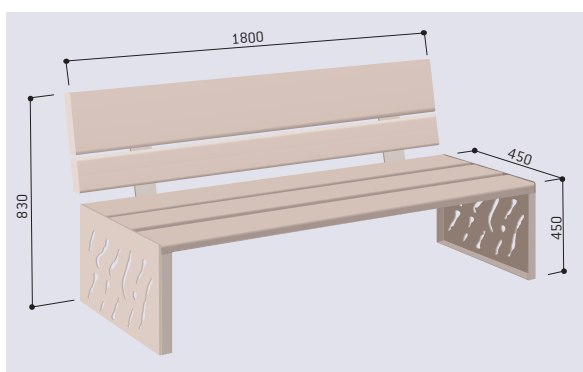

Bancs

BANCS VENISE

CARACTÉRISTIQUES TECHNIQUES

- > Longueur : 1800 mm
- > Structure en acier : 450 x 450 mm, ép. 3 mm peint sur zinc selon nos coloris
- > Assise en bois exotique, 3 lames de bois de largeurs différentes, certifié FSC ép. 36 mm, finition lasuré chêne clair ou acajou
- > Dossier disponible en 2 versions :
  - Tout bois
  - Acier & bois

RECOMMANDATIONS DE POSE

- > Fixation par tiges d'ancrage fournies
- > Prêt à monter

RÉFÉRENCES

Banc Venise 1800 mm - Dossier tout bois	209416
Banc Venise 1800 mm - Dossier acier et bois	209412

SCHÉMA

FINITION - PEINTURE

- > Acier peint sur zinc selon nos coloris
- > Bois lasuré chêne clair ou acajou

Nos couleurs standard

Finition bois