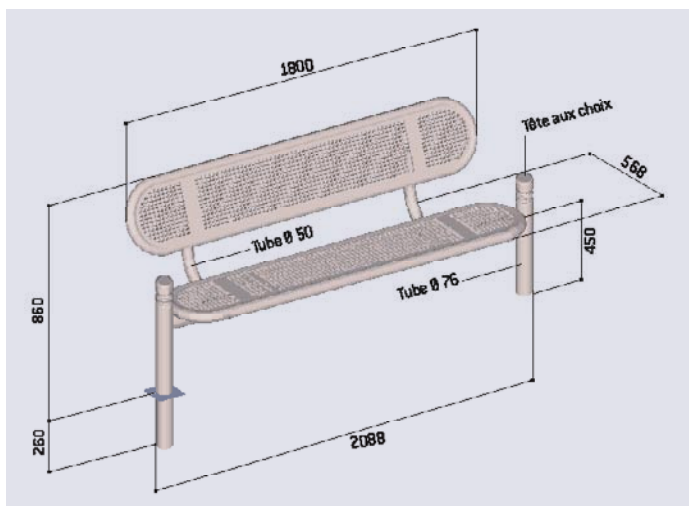

Bancs

→ BANC ESTORIL Ø 76 MM

CARACTÉRISTIQUES TECHNIQUES

- > Longueur d'assise : 1800 mm
- > Structure en tube acier Ø 76 mm peint sur zinc selon nos coloris
- > Assise et dossier en tôle perforée 2 mm cerclés d'un tube acier Ø 38 mm
- > Prêt à monter

RECOMMANDATIONS DE POSE

- > Fixation par scellement direct

RÉFÉRENCES

Pommeaux :	City	Agora	Boule	Forum
Références	209320	209321	209322	209323

SCHÉMA

FINITION - PEINTURE

- > Acier peint sur zinc selon nos coloris