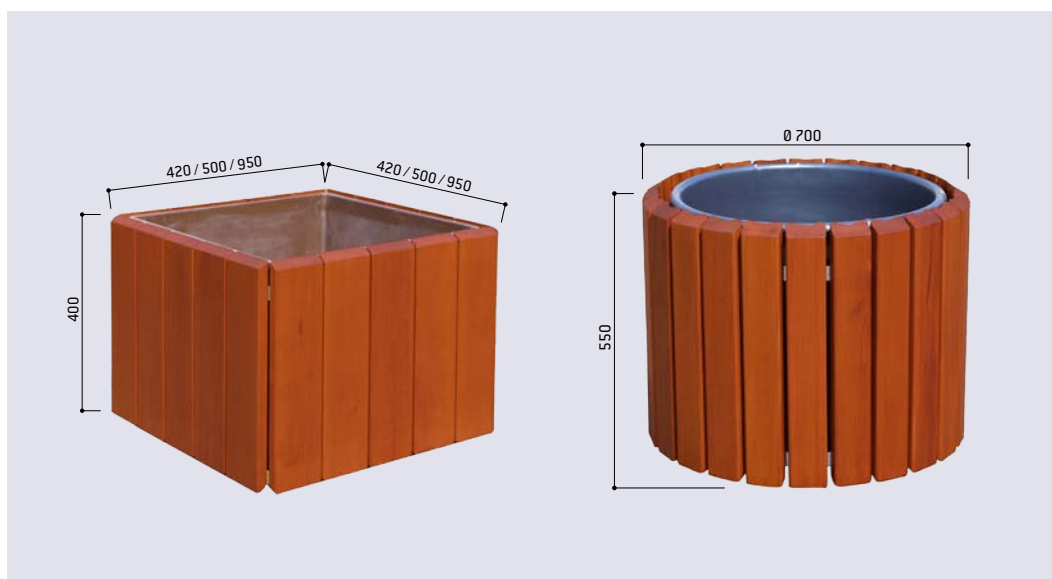

SCHÉMA

FINITION - PEINTURE

- > Panneaux de bois protégés par 3 couches de lasures en phase aqueuse coloris acajou