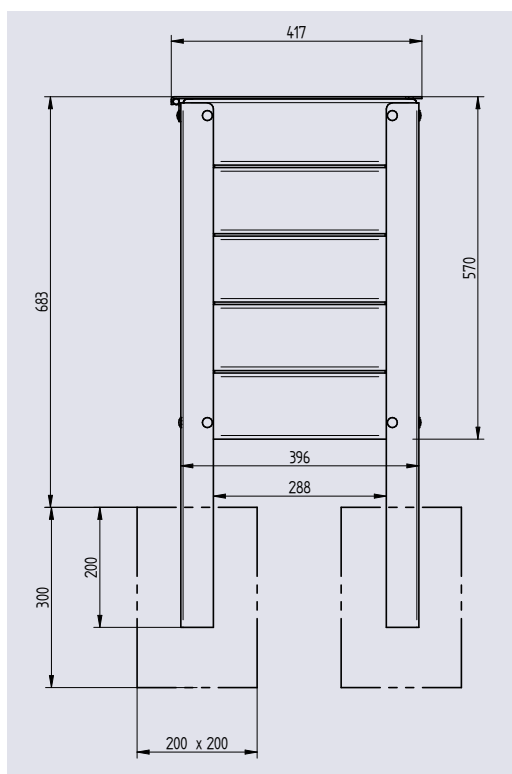

Ligne SILAOS®

CORBEILLE SILAOS® BOIS 50 LITRES

CARACTÉRISTIQUES TECHNIQUES

- > Corbeille en chêne certifié PEFC origine France
- > Finition lasure formulée à l'eau, coloris chêne clair ou acajou
- > Structure en acier peint sur zinc RAL 7044, 9005, aspect Corten ou Gris PROCITY®
- > Corbeille disponible avec ou sans couvercle
- > Reçoit des sacs de 50 litres (non fournis)
- > Dimensions : L 396 x l 396 x h 683 mm

RECOMMANDATIONS DE POSE

- > Pose par scellement direct

SCHÉMA

FINITION - PEINTURE

- > Peint sur zinc selon nos 4 coloris aux choix

Nos couleurs standard

RAL 9005

Gris PROCITY®

Finition bois

Acajou

Aspect Corten

RAL 7044

Chêne clair