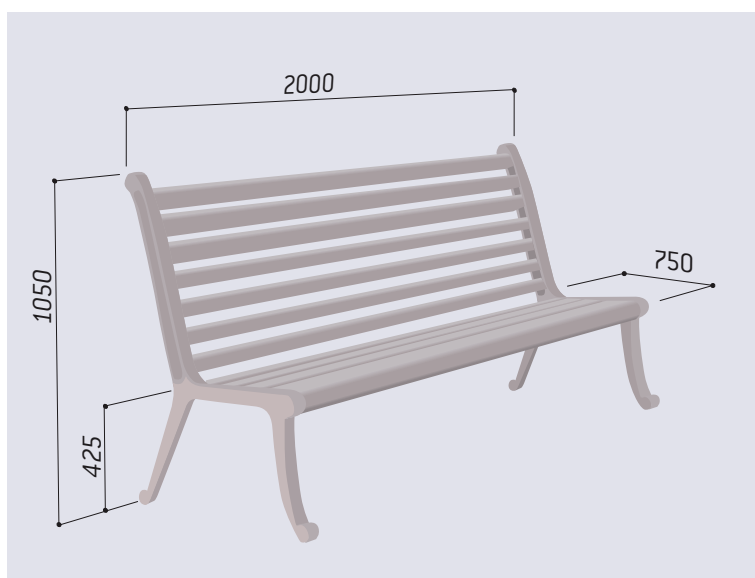

SCHÉMA

FINITION - PEINTURE

- > Fonte d'acier peint sur apprêt RAL 7035
- > Bois finition acajou

Finition acier

RAL 7035

Finition bois

Acajou