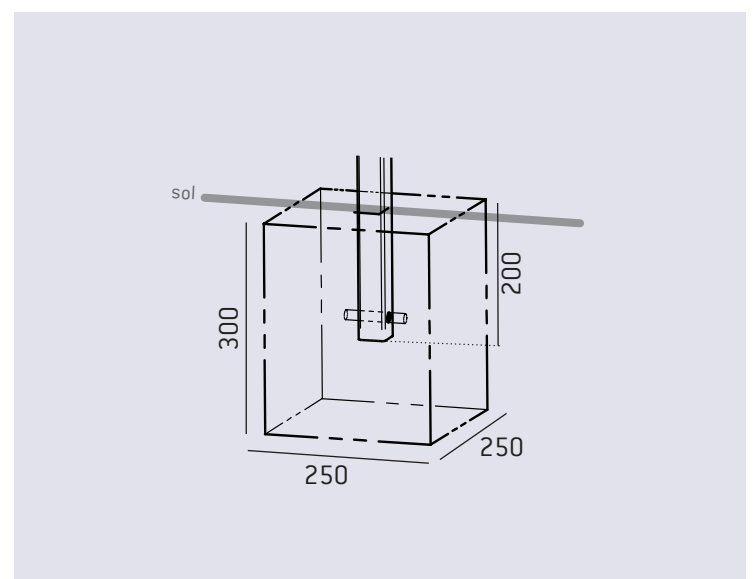

PLAN DE SCELLEMENT